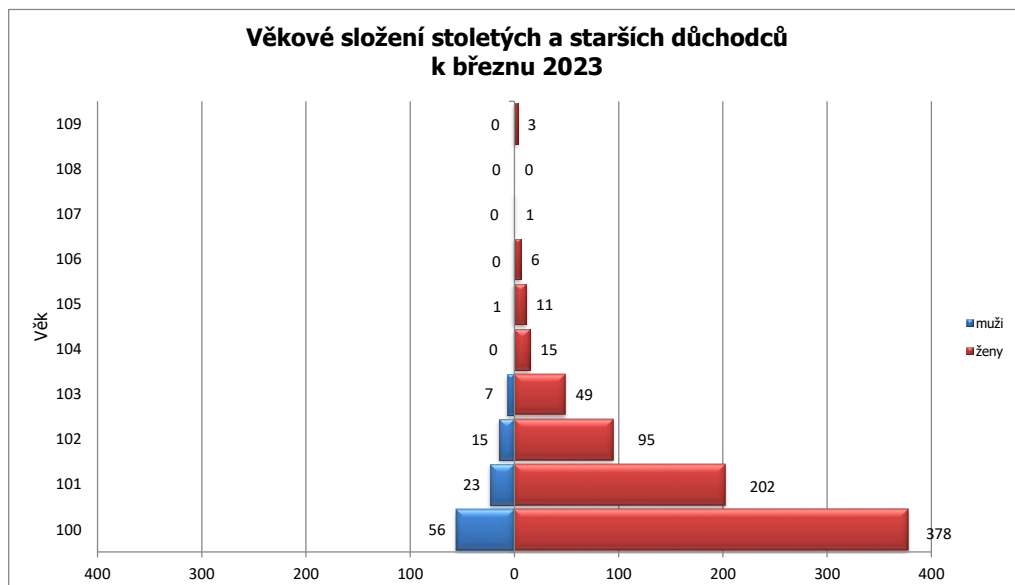

Století a starší důchodci dle věku, krajů a pohlaví za výplatní měsíc březen 2023

Kraj	Věk	100	101	102	103	104	105	106	107	108	109	Celkem
Hl. m. Praha		78	58	22	14	3	4	2			2	183
	muži	8	9	7			1					25
	ženy	70	49	15	14	3	3	2			2	158
Středočeský kraj		62	27	13	7	2	1				1	113
	muži	10	2	1	1							14
	ženy	52	25	12	6	2	1				1	99
Jihočeský kraj		27	20	14	3	1	1	2				68
	muži	4	3	2								9
	ženy	23	17	12	3	1	1	2				59
Plzeňský kraj		18	5	2	3		1					29
	muži	3			1							4
	ženy	15	5	2	2		1					25
Karlovarský kraj		12	4	1	1			1				19
	muži	1	1									2
	ženy	11	3	1	1			1				17
Ustecký kraj		23	9	5		2			1			40
	muži											0
	ženy	23	9	5		2			1			40
Liberecký kraj		14	8	5	1							28
	muži	3	2	1								6
	ženy	11	6	4	1							22
Královéhradecký kraj		30	13	1	1	2	1					48
	muži	4			1							5
	ženy	26	13	1		2	1					43
Pardubický kraj		18	11	4	3		2					38
	muži	2	2	1	1							6
	ženy	16	9	3	2		2					32
Kraj Vysočina		20	6	6	4							36
	muži	2		2	1							5
	ženy	18	6	4	3							31
Jihomoravský kraj		52	18	19	5	4	1					99
	muži	8	2									10
	ženy	44	16	19	5	4	1					89
Olomoucký kraj		14	12	3	4		1	1				35
	muži		1		1							2
	ženy	14	11	3	3		1	1				33
Zlínský kraj		24	17	1	3							45
	muži	6										6
	ženy	18	17	1	3							39
Moravskoslezský kraj		42	17	14	7	1						81
	muži	5	1	1	1							8
	ženy	37	16	13	6	1						73
Česká republika		434	225	110	56	15	12	6	1	0	3	862
	muži	56	23	15	7	0	1	0	0	0	0	102
	ženy	378	202	95	49	15	11	6	1	0	3	760

Poznámky:

Nejstarší důchodce je žena narozená v roce 1913 (109 let) žijící ve Středočeském kraji.

Nejstarší důchodce mužského pohlaví žije v Hlavním městě Praze, narozen byl v roce 1918 a je mu 105 let.